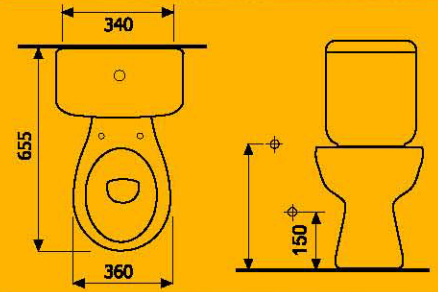

Midas Klozet + Rezervuar

5430 Klozet (Arkadan Çıkışlı)
Closet (P trap) 19,8 kg.

5530 Rezervuar
Cistern 10,5 kg.

5330 Klozet (Altından Çıkışlı)
Closet (S trap) 20 kg

5530 Rezervuar
Cistern 10,5 kg.

LIRA