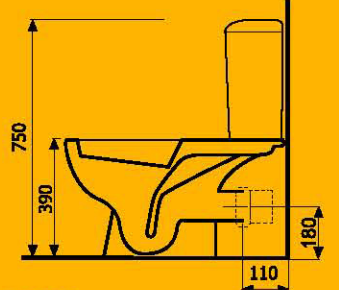

Midas Klozet + Rezervuar

5430 Klozet (Arkadan Çıkışlı)
Closet (P trap) 19,8 kg.

5530 Rezervuar
Cistern 10,5 kg.

5330 Klozet (Altından Çıkışlı)
Closet (S trap) 20 kg

5530 Rezervuar
Cistern 10,5 kg.

LIRA