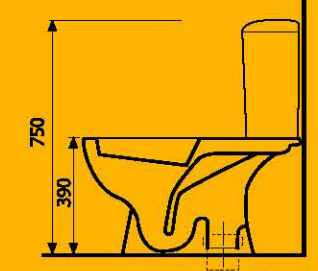

Midas Klozet + Rezervuar

5430 Klozet (Arkadan Çıkışlı)
Closet (P trap) 19,8 kg.

5530 Rezervuar
Cistern 10,5 kg.

5330 Klozet (Altından Çıkışlı)
Closet (S trap) 20 kg

5530 Rezervuar
Cistern 10,5 kg.

LIRA